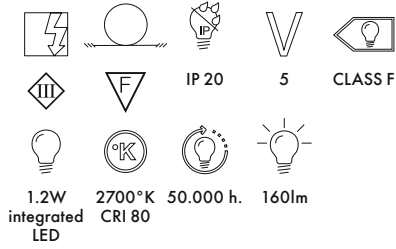

TOY 2018

Design Moschino by Jeremy Scott

8836

PRIX UNITAIRE **280,00** €
233,33

1.2W integrated LED 2700°K CRI 80 50.000 h. 160lm

MATÉRIAU

Technopolymère thermoplastique verni

8837