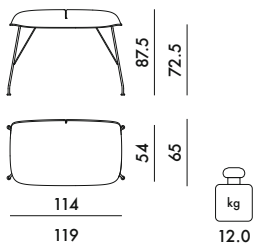

EARL OF WOOD 2020

Design Philippe Starck

The mark of responsible forestry

4927

PRIX UNITAIRE **1.056,00** €
880,00

2.10 € d'écotaxe exclue

STRUCTURE

Acier chromé ou verni