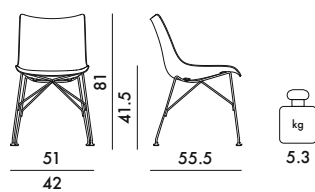

## Design Philippe Starck

The mark of responsible forestry

**4911**  
h. assise 43.5 cm. - Hêtre basique  
**4912**  
h. assise 43.5 cm. - Frêne lamellé

PRIX UNITAIRE **563,00** €  
469,17  
PRIX UNITAIRE **827,00** €  
689,17

0,76 € d'écotaxe exclue

**5911**  
h. assise 41.5 cm. - Hêtre basique  
**5912**  
h. assise 41.5 cm. - Frêne lamellé

PRIX UNITAIRE **563,00** €  
469,17  
PRIX UNITAIRE **827,00** €  
689,17

0,76 € d'écotaxe exclue