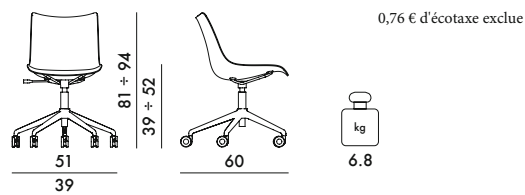

0,76 € d'écotaxe exclue

**5911**  
h. assise 41.5 cm. - Hêtre basique  
**5912**  
h. assise 41.5 cm. - Frêne lamellé

PRIX UNITAIRE **563,00** €  
469,17  
PRIX UNITAIRE **827,00** €  
689,17

0,76 € d'écotaxe exclue

**ASSISE**  
Bois courbé en 3D

**STRUCTURE**  
Acier chromé ou verni

Hêtre basique

Frêne lamellé

Produit en bois certifié FSC™

**5926**  
Hêtre basique PRIX UNITAIRE **777,00** €  
647,50

**ASSISE**  
Bois courbé en 3D