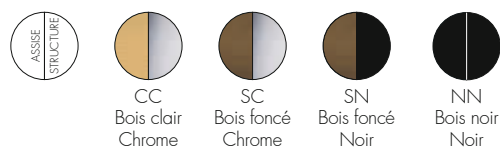

0,76 € d'écotaxe exclue

**5911**  
h. assise 41.5 cm. - Hêtre basique  
**5912**  
h. assise 41.5 cm. - Frêne lamellé

PRIX UNITAIRE **563,00** €  
469,17  
PRIX UNITAIRE **827,00** €  
689,17

0,76 € d'écotaxe exclue

**ASSISE**  
Bois courbé en 3D

**STRUCTURE**  
Acier chromé ou verni

Hêtre basique

Frêne lamellé

Produit en bois certifié FSC™

**5926**  
Hêtre basique PRIX UNITAIRE **777,00** €  
647,50

**ASSISE**  
Bois courbé en 3D

**STRUCTURE**  
Acier chromé ou verni

**PIÈTEMENT À BRANCHES**  
Aluminium moulé sous pression chromé ou verni

Hêtre basique

Produit en bois certifié FSC™