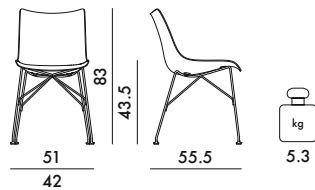

## Design Philippe Starck

The mark of responsible forestry

**4911**  
h. assise 43.5 cm. - Hêtre basique  
**4912**  
h. assise 43.5 cm. - Frêne lamellé

PRIX UNITAIRE **563,00** €  
469,17  
PRIX UNITAIRE **827,00** €  
689,17

0,76 € d'écotaxe exclue

**5911**  
h. assise 41.5 cm. - Hêtre basique  
**5912**  
h. assise 41.5 cm. - Frêne lamellé

PRIX UNITAIRE **563,00** €  
469,17  
PRIX UNITAIRE **827,00** €  
689,17

0,76 € d'écotaxe exclue