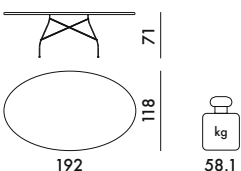

10 € d'écotaxe exclue

4572 Structure acier chromé	PRIX UNITAIRE 3.327,00 € 2.772,50
4579 Structure acier doré	PRIX UNITAIRE 3.834,00 € 3.195,00
4573 Structure acier noir	PRIX UNITAIRE 3.327,00 € 2.772,50