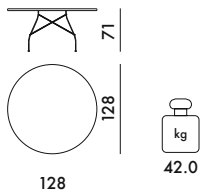

GLOSSY 2001

Design Antonio Citterio avec Oliver Löw

4584 Structure acier chromé	PRIX UNITAIRE 2.203,00 € 1.835,83
4580 Structure acier doré	PRIX UNITAIRE 2.423,00 € 2.019,17
4578 Structure acier noir	PRIX UNITAIRE 2.203,00 € 1.835,83