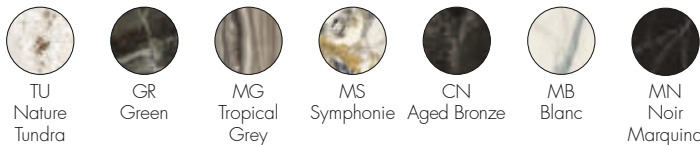

10 € d'écotaxe exclue

STRUCTURE

Peint, chrome ou acier doré

Chromé Doré Noir

PLATEAU

Grès finition marbre

TU Nature Tundra GR Green MG Tropical Grey MS Symphonie CN Aged Bronze MB Blanc MN Noir Marquina

GLOSSY 2001