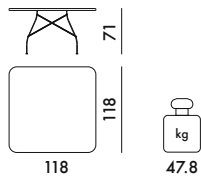

Design Antonio Citterio avec Oliver Löw

4590
Structure acier chromé

PRIX UNITAIRE **2.051,00** €
1.709,17

4594
Structure acier doré

PRIX UNITAIRE **2.252,00** €
1.876,67

4563
Structure acier noir

PRIX UNITAIRE **2.051,00** €
1.709,17