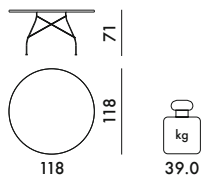

10 € d'écotaxe exclue

4588
Structure acier chromé

PRIX UNITAIRE **2.051,00** €
1.709,17

4589
Structure acier doré

PRIX UNITAIRE **2.252,00** €
1.876,67

4565
Structure acier noir

PRIX UNITAIRE **2.051,00** €
1.709,17