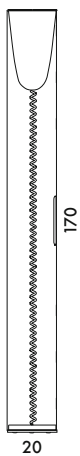

# TOOBE 2007

Design Ferruccio Laviani

9060

PRIX UNITAIRE

**698,00** €

581,67

9065

PRIX UNITAIRE

## STRUCTURE

Polyméthacrylate de méthyle (PMMA) transparent