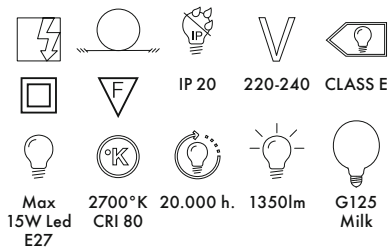

# TOOBE 2007

Design Ferruccio Laviani

9060

PRIX UNITAIRE

**698,00** €

581,67

9065

PRIX UNITAIRE