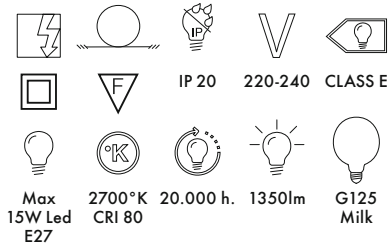

9065

PRIX UNITAIRE

321,00 €

267,50