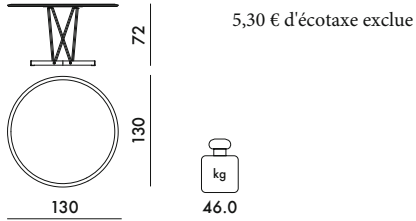

VISCOUNT OF WOOD 2021

Design Philippe Starck

4940 PRIX UNITAIRE **3.097,00 €**
2.580,83

STRUCTURE

Acier chromé

C
Chromé

PLATEAU

bois avec support interne en panneaux de fibres à densité moyenne (MDF),
recouvert sur deux côtés de bois plaqué et peint.