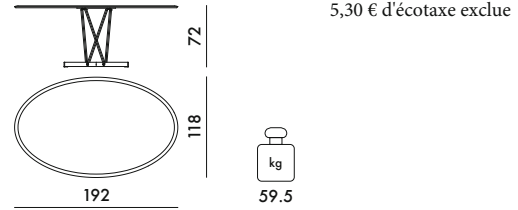

STRUCTURE

Acier chromé

C
Chromé

PLATEAU

bois avec support interne en panneaux de fibres à densité moyenne (MDF),
recouvert sur deux côtés de bois plaqué et peint.

F Ash N Walnut B Brown

Produit en bois certifié FSC™