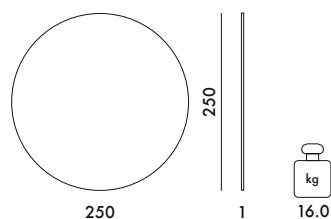

# RUG 2021

Design Patricia Urquiola

**2355F6**

PRIX UNITAIRE **2.746,00** €  
2.288,33

**2355F7**

PRIX UNITAIRE **2.746,00** €  
2.288,33