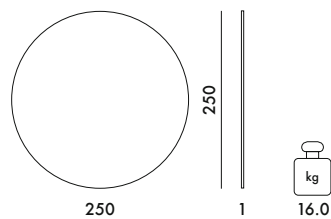

# RUG 2021

Design Patricia Urquiola

**2355F6**

PRIX UNITAIRE **2.746,00** €  
2.288,33

**2355F7**

PRIX UNITAIRE **2.746,00** €  
2.288,33