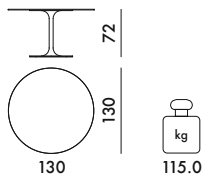

NEW!

THIERRY XXL 2023

Design Piero Lissoni

4045

PRIX UNITAIRE **3.788,00** €

3.156,67

12,60 € d'écotaxe exclue

4046