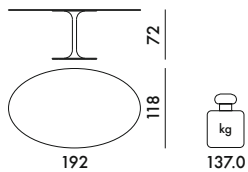

12,60 € d'écotaxe exclue

STRUCTURE

Acier peint

PLATEAU

Cristal trempé arrière peint

BO
Bordeaux

GR
Gris

BI
Blanc

NE
Noir