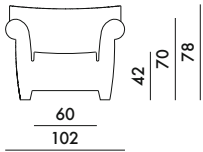

6050

PRIX UNITAIRE **1.054,00** €

878,33

4,20 € d'écotaxe exclue

6070

PRIX UNITAIRE **695,00** €

579,17

2,60 € d'écotaxe exclue

6080

PRIX UNITAIRE **196,00** €

163,33

1,40 € d'écotaxe exclue

MATÉRIAU

Polyéthylène teinté dans la masse

OPACQUES