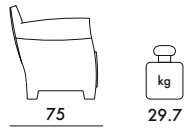

PRIX UNITAIRE **1.054,00** €

878,33

4,20 € d'écotaxe exclue