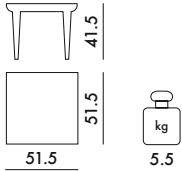

6080

PRIX UNITAIRE **196,00** €

163,33

1,40 € d'écotaxe exclue

MATÉRIAU

Polyéthylène teinté dans la masse

OPACQUES