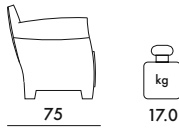

6080

PRIX UNITAIRE **196,00** €

163,33

1,40 € d'écotaxe exclue

MATÉRIAU

Polyéthylène teinté dans la masse

OPACQUES