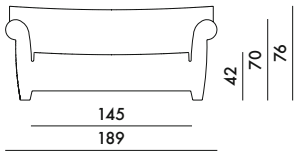

6050

PRIX UNITAIRE **1.054,00** €

878,33

4,20 € d'écotaxe exclue

6070

PRIX UNITAIRE **695,00** €

579,17

2,60 € d'écotaxe exclue

6080

PRIX UNITAIRE **196,00** €

163,33

1,40 € d'écotaxe exclue

MATÉRIAU

Polyéthylène teinté dans la masse

OPACQUES