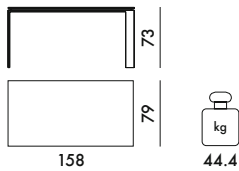

FOUR 2005

Design Ferruccio Laviani

4522

PRIX UNITAIRE **1.381,00** €

1.150,83

4502

PRIX UNITAIRE **1.659,00** €

1.382,50

Soft touch