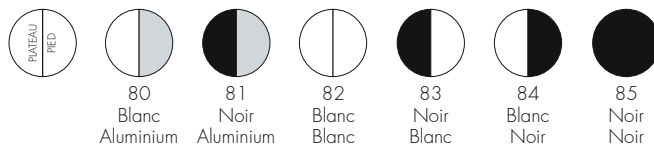

Soft touch

6,40 € d'écotaxe exclue

PIEDS

Acier verni

PLATEAU

Aminé anti-rayures ou laminé soft touch anti-rayures

FOUR 2005

Design Ferruccio Laviani

4514
Soft touch largeur 90 cm

PRIX UNITAIRE **1.875,00** €
1.562,50

6,40 € d'écotaxe exclue

PIEDS

Acier verni

PLATEAU

Stratifié soft touch antirayure

82
Blanc
Blanc