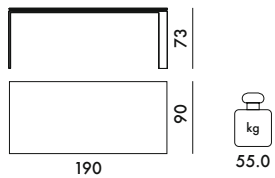

4514
Soft touch largeur 90 cm

PRIX UNITAIRE **1.875,00** €
1.562,50

6,40 € d'écotaxe exclue

PIEDS

Acier verni

PLATEAU

Stratifié soft touch antirayure

82
Blanc
Blanc