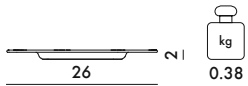

PRIX UNITAIRE **28,00** €
23,33

1207
Summer