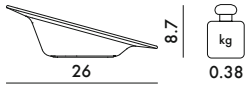

I.D. ISH BY D'O 2015

Design Davide Oldani

1205
Autumn

PRIX UNITAIRE **28,00** €
23,33

1206
Spring

PRIX UNITAIRE **28,00** €
23,33

1207
Summer

PRIX UNITAIRE **28,00** €
23,33