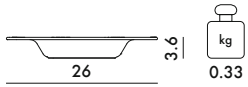

PRIX UNITAIRE **28,00** €
23,33

1206
Spring