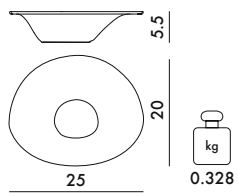

1208
Winter

PRIX UNITAIRE **28,00** €
23,33

MATÉRIAU

Mélamine

OPAQUES

BC
Blanc
bone
china