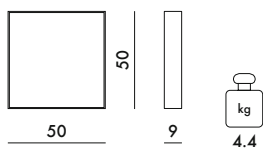

ONLY ME 2012

Design Philippe Starck

8340

PRIX UNITAIRE **247,00** €
205,83