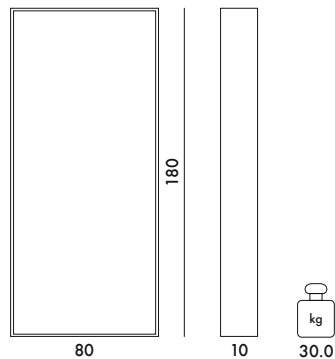

TRANSPARENTS

B4 Cristal AZ Bleu ciel

OPAQUES

8330

PRIX UNITAIRE **1.668,00** €
1.390,00

CADRE

Polyméthacrylate de méthyle (PMMA) transparent ou teinté dans la masse

CHÂSSIS