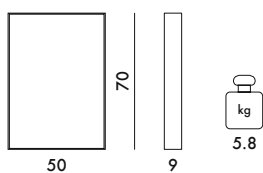

8320

PRIX UNITAIRE **297,00** €
247,50