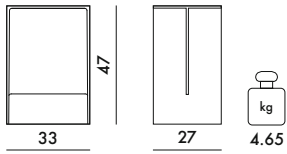

MAX-BEAM 2013

Design Ludovica + Roberto Palomba

Kartell • LAUFEN

9900

PRIX UNITAIRE **286,00** €
238,33

0,55 € d'écotaxe exclue

MATÉRIAUX

Polyméthacrylate de méthyle (PMMA) transparent ou teinté dans la masse