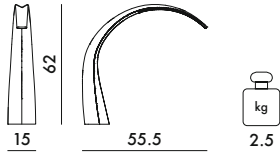

9300
avec variateur de lumière

PRIX UNITAIRE **496,00** €
413,33

MATÉRIAU

Polyméthacrylate de méthyle (PMMA) transparent ou coloré dans la masse

TRANSPARENTS

B4
Cristal

OPAQUES

E5
Blanc
brillant