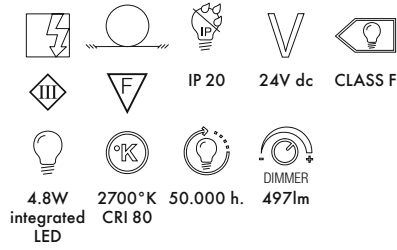

9300
avec variateur de lumière

PRIX UNITAIRE **496,00** €
413,33

MATÉRIAU

Polyméthacrylate de méthyle (PMMA) transparent ou coloré dans la masse

TRANSPARENTS

B4
Cristal

OPAQUES

E5
Blanc
brillant