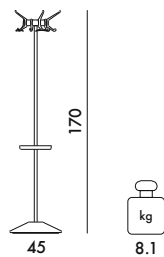

HANGER 2001

Design Alberto Meda

8170

PRIX UNITAIRE **554,00 €**
461,67

BASE ET MONTANT

Acier brossé

ANNEAUX

Aluminium poli moulé sous pression