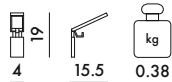

SEGMENTI 1991

Design Michele De Lucchi

5165

PRIX UNITAIRE

33,00 €
27,50

MATÉRIAU

Acrylonitrile butadiène styrène (ABS)

OPACQUES