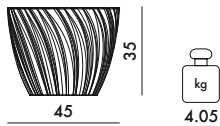

## 8805

Table basse

PRIX UNITAIRE **293,00** €  
244,17

0,70 € d'écotaxe exclue