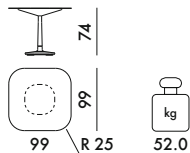

GRANDE BASE CARRÉE

4075	PRIX UNITAIRE	2.472,00	€
Plateau carré en grès finition marbre 2.060,00			
4076	PRIX UNITAIRE	2.352,00	€
Plateau carré en grès teinte unie 1.960,00			
4077	PRIX UNITAIRE	2.169,00	€
Plateau carré en verre 1.807,50			

10 € d'écotaxe exclue

4134	PRIX UNITAIRE	2.983,00	€
Plateau carré en grès finition marbre 2.485,83			
4135	PRIX UNITAIRE	2.639,00	€
Plateau carré en verre 2.199,17			

15 € d'écotaxe exclue