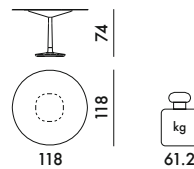

4081	PRIX UNITAIRE	2.983,00	€
Plateau rond en grès finition marbre 2.485,83			
4082	PRIX UNITAIRE	2.848,00	€
Plateau rond en grès teinte unie 2.373,33			
4083	PRIX UNITAIRE	2.639,00	€
Plateau rond en verre 2.199,17			

15 € d'écotaxe exclue

4136	PRIX UNITAIRE	3.752,00	€
Plateau rond en grès finition marbre 3.126,67			
4137	PRIX UNITAIRE	3.298,00	€
Plateau rond en verre 2.748,33			

15 € d'écotaxe exclue