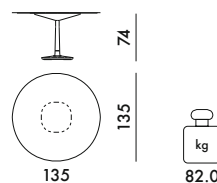

PIED

Aluminium moulé sous pression peint opaque