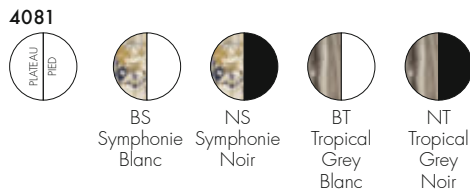

PLATEAU

Grès finition marbre

Grès teinte unie

Verre

*Sur demande, Kartell offre la possibilité d'associer le plateau noir avec un pied blanc et vice-versa.

Pour mieux répondre aux exigences des clients, il est possible de personnaliser, à la demande, les dessus en marbre avec n'importe quelle variante présente dans le catalogue.

10 € d'écotaxe exclue

4140 Plateau carré en grès finition marbre	PRIX UNITAIRE	1.935,00	€
		1.612,50	
4141 Plateau carré en verre	PRIX UNITAIRE	1.702,00	€
		1.418,33	

10 € d'écotaxe exclue

PIED

Aluminium moulé sous pression peint opaque

PLATEAU

Grès finition marbre

Grès teinte unie

Verre

BASE 3 BRANCHES

4060	PRIX UNITAIRE	1.860,00	€
Plateau carré en grès finition marbre 1.550,00			
4061	PRIX UNITAIRE	1.785,00	€
Plateau carré en grès teinte unie 1.487,50			
4062	PRIX UNITAIRE	1.629,00	€
Plateau carré en verre 1.357,50			