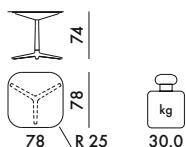

6,30 € d'écotaxe exclue

BASE 4 BRANCHES

4072	PRIX UNITAIRE	2.381,00	€
Plateau carré en grès finition marbre 1.984,17			
4073	PRIX UNITAIRE	2.263,00	€
Plateau carré en grès teinte unie 1.885,83			
4074	PRIX UNITAIRE	2.079,00	€
Plateau carré en verre 1.732,50			