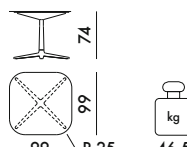

6,30 € d'écotaxe exclue

BASE 4 BRANCHES

4072	PRIX UNITAIRE	2.381,00	€
Plateau carré en grès finition marbre 1.984,17			
4073	PRIX UNITAIRE	2.263,00	€
Plateau carré en grès teinte unie 1.885,83			
4074	PRIX UNITAIRE	2.079,00	€
Plateau carré en verre 1.732,50			