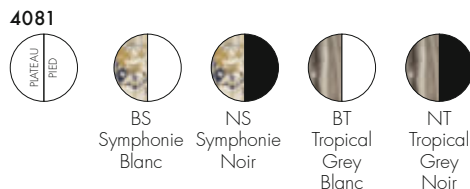

15 € d'écotaxe exclue

4136	PRIX UNITAIRE	3.752,00	€
Plateau rond en grès finition marbre 3.126,67			
4137	PRIX UNITAIRE	3.298,00	€
Plateau rond en verre 2.748,33			

15 € d'écotaxe exclue

PIED

Aluminium moulé sous pression peint opaque

PLATEAU

Grès finition marbre

Grès teinte unie

Verre

*Sur demande, Kartell offre la possibilité d'associer le plateau noir avec un pied blanc et vice-versa.

Pour mieux répondre aux exigences des clients, il est possible de personnaliser, à la demande, les dessus en marbre avec n'importe quelle variante présente dans le catalogue.