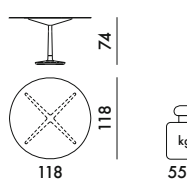

4,60 € d'écotaxe exclue

4078	PRIX UNITAIRE	2.892,00	€
Plateau rond en grès finition marbre 2.410,00			
4079	PRIX UNITAIRE	2.758,00	€
Plateau rond en grès teinte unie 2.298,33			
4080	PRIX UNITAIRE	2.545,00	€
Plateau rond en verre 2.120,83