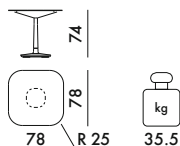

MULTIPLO 2016

Design Antonio Citterio

PETITE BASE CARRÉE

4063 Plateau carré en grès finition marbre	PRIX UNITAIRE	1.935,00	€
		1.612,50	
4064 Plateau carré en grès teinte unie	PRIX UNITAIRE	1.860,00	€
		1.550,00	
4065 Plateau carré en verre	PRIX UNITAIRE	1.702,00	€
		1.418,33