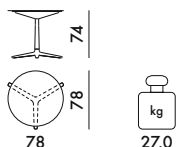

10 € d'écotaxe exclue

4066	PRIX UNITAIRE	1.860,00	€
Plateau rond en grès finition marbre 1.550,00			
4067	PRIX UNITAIRE	1.785,00	€
Plateau rond en grès teinte unie 1.487,50			
4068	PRIX UNITAIRE	1.629,00	€
Plateau rond en verre 1.357,50