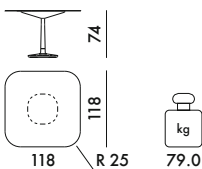

4138	PRIX UNITAIRE	2.983,00	€
Plateau carré en grès finition marbre 2.485,83			
4139	PRIX UNITAIRE	2.639,00	€
Plateau carré en verre 2.199,17			

15 € d'écotaxe exclue