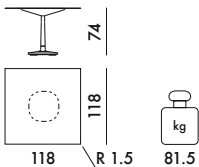

GRANDE BASE CARRÉE

4075	PRIX UNITAIRE	2.472,00	€
Plateau carré en grès finition marbre 2.060,00			
4076	PRIX UNITAIRE	2.352,00	€
Plateau carré en grès teinte unie 1.960,00			
4077	PRIX UNITAIRE	2.169,00	€
Plateau carré en verre 1.807,50			

10 € d'écotaxe exclue

4134	PRIX UNITAIRE	2.983,00	€
Plateau carré en grès finition marbre 2.485,83			
4135	PRIX UNITAIRE	2.639,00	€
Plateau carré en verre 2.199,17			

15 € d'écotaxe exclue

4138	PRIX UNITAIRE	2.983,00	€
Plateau carré en grès finition marbre 2.485,83			
4139	PRIX UNITAIRE	2.639,00	€
Plateau carré en verre 2.199,17			

15 € d'écotaxe exclue

4081	PRIX UNITAIRE	2.983,00	€
Plateau rond en grès finition marbre 2.485,83			
4082	PRIX UNITAIRE	2.848,00	€
Plateau rond en grès teinte unie 2.373,33			
4083	PRIX UNITAIRE	2.639,00	€
Plateau rond en verre 2.199,17			

15 € d'écotaxe exclue

4136	PRIX UNITAIRE	3.752,00	€
Plateau rond en grès finition marbre 3.126,67			
4137	PRIX UNITAIRE	3.298,00	€
Plateau rond en verre 2.748,33			

15 € d'écotaxe exclue

PIED

Aluminium moulé sous pression peint opaque

PLATEAU

Grès finition marbre

Grès teinte unie

Verre

*Sur demande, Kartell offre la possibilité d'associer le plateau noir avec un pied blanc et vice-versa.

Pour mieux répondre aux exigences des clients, il est possible de personnaliser, à la demande, les dessus en marbre avec n'importe quelle variante présente dans le catalogue.