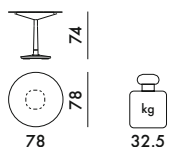

10 € d'écotaxe exclue

4069 Plateau rond en grès finition marbre	PRIX UNITAIRE	1.935,00	€
		1.612,50	
4070 Plateau rond en grès teinte unie	PRIX UNITAIRE	1.860,00	€
		1.550,00	
4071 Plateau rond en verre	PRIX UNITAIRE	1.702,00	€
		1.418,33