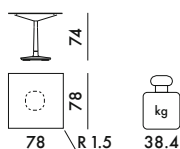

10 € d'écotaxe exclue

4140 Plateau carré en grès finition marbre	PRIX UNITAIRE	1.935,00	€
		1.612,50	
4141 Plateau carré en verre	PRIX UNITAIRE	1.702,00	€
		1.418,33