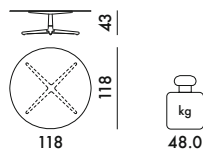

PRIX UNITAIRE **3.497,00** €
2.914,17

15 € d'écotaxe exclue

4152

Plateau rond en grès finition marbre

4153

Plateau rond en verre

PRIX UNITAIRE **2.545,00** €
2.120,83

PRIX UNITAIRE **2.200,00** €
1.833,33