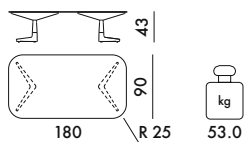

PRIX UNITAIRE **2.545,00** €
2.120,83

PRIX UNITAIRE **2.200,00** €
1.833,33

10 € d'écotaxe exclue

4156

Plateau rectangulaire en grès finition marbre

4157

Plateau rectangulaire en verre