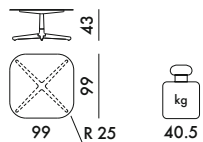

PRIX UNITAIRE **3.148,00** €
2.623,33

PRIX UNITAIRE **2.848,00** €
2.373,33

15 € d'écotaxe exclue

4154

Plateau carré en grès finition marbre

4155

Plateau carré en verre

PRIX UNITAIRE **2.079,00** €
1.732,50

PRIX UNITAIRE **1.780,00** €
1.483,33

10 € d'écotaxe exclue

PIED

Aluminium moulé sous pression peint opaque