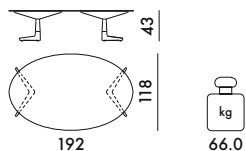

MULTIPLO LOW 2016

Design Antonio Citterio

4150

INTÉRIEUR

Plateau ovale en grès finition marbre

4151

Plateau ovale en verre

PRIX UNITAIRE **3.977,00** €
3.314,17