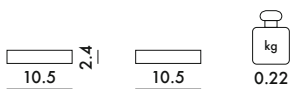

9963
Porte-savon

PRIX UNITAIRE **27,00** €
22,50