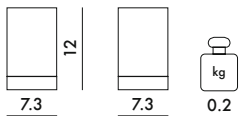

BOXY 2017

Design Ludovica + Roberto Palomba

Kartell • LAUFEN

9962
Porte-brosse à dents

PRIX UNITAIRE **45,00** €
37,50

MATÉRIAU

Technopolymère thermoplastique transparent ou teinté dans la masse

TRANSPARENTS