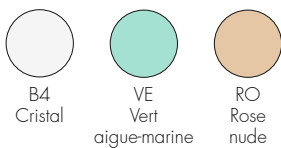

BOXY 2017

Design Ludovica + Roberto Palomba

Kartell • LAUFEN

9962
Porte-brosse à dents

PRIX UNITAIRE **45,00** €
37,50

MATÉRIAU

Technopolymère thermoplastique transparent ou teinté dans la masse

TRANSPARENTS

OPAQUES

9963
Porte-savon

PRIX UNITAIRE **27,00** €
22,50

MATÉRIAU

Technopolymère thermoplastique transparent ou teinté dans la masse

TRANSPARENTS