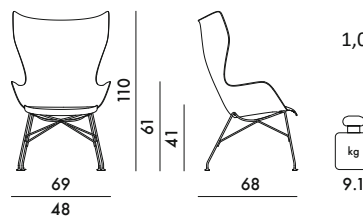

1.911,67

1,00 € d'écotaxe exclue

4920 PRIX UNITAIRE **833,00 €**

Frêne lamellé avec revêtement en cuir

694,17

0,76 € d'écotaxe exclue

DOSSIER

Bois courbé en 3D