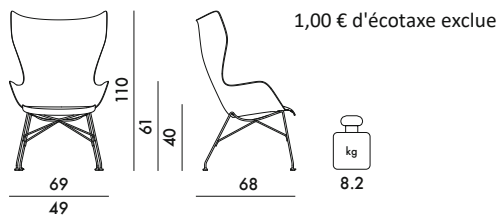

K/WOOD, S/WOOD 2019

Design Philippe Starck

The mark of responsible forestry

4915 PRIX UNITAIRE **1.406,00 €**

Hêtre basique

1.171,67

4916 PRIX UNITAIRE **1.993,00 €**

Frêne lamellé

1.660,83

1,00 € d'écotaxe exclue

4918 PRIX UNITAIRE **559,00 €**

Hêtre basique

465,83

4919 PRIX UNITAIRE **701,00 €**

Frêne lamellé

584,17