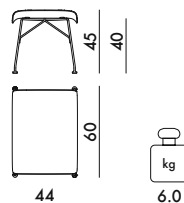

1.911,67

1,00 € d'écotaxe exclue

4920 PRIX UNITAIRE **833,00 €**

Frêne lamellé avec revêtement en cuir

694,17

0,76 € d'écotaxe exclue

DOSSIER

Bois courbé en 3D