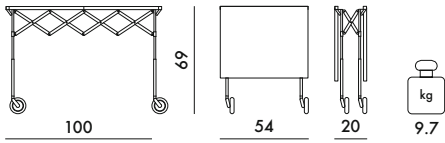

BATTISTA 1991

Design Antonio Citterio avec Oliver Löw

4460 PRIX UNITAIRE **1.079,00** €
899,17

1,40 € d'écotaxe exclue

STRUCTURE

Acier chromé et piètement en aluminium moulé sous pression

PLATEAU

Polyuréthane verni opaque ou laqué en polyester

OPAQUE

03
Blanc
Chrome

09
Noir
Chrome

88
Prune
Chrome

T6
Crème
Chrome

4463 PRIX UNITAIRE **1.057,00** €
880,83

1,40 € d'écotaxe exclue

STRUCTURE

Acier peint

PLATEAU

Polyuréthane verni opaque

OPAQUE

03
Blanc
Blanc

09
Noir
Noir

88
Prune
Prune

T6
Crème
Crème